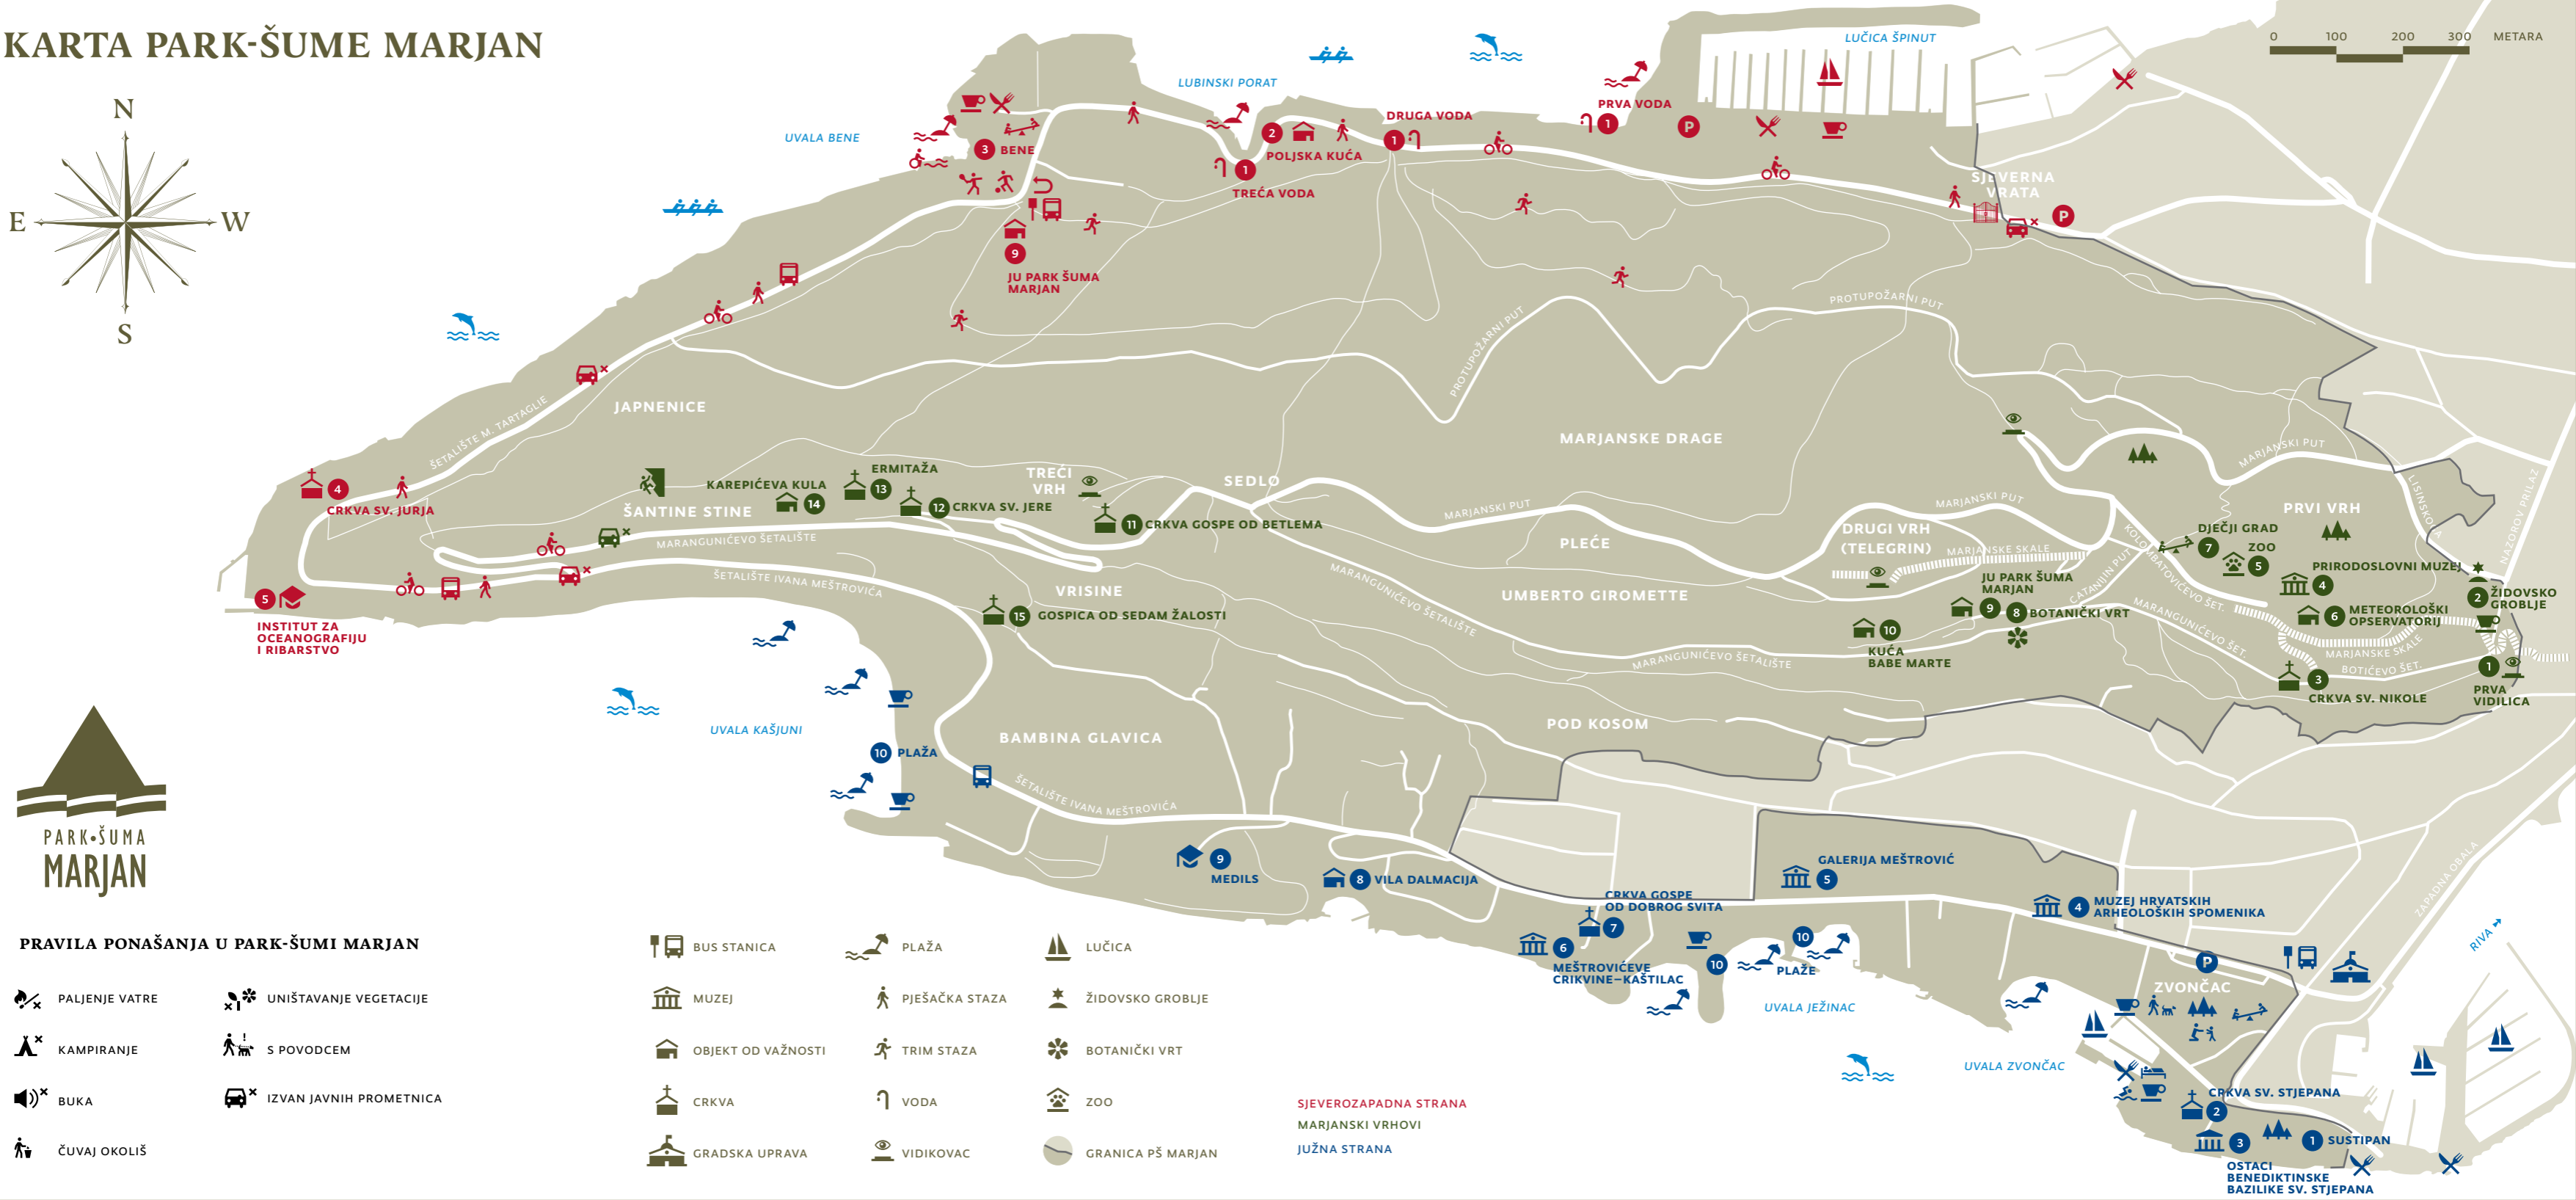

KARTA PARK-ŠUME MARJAN

0 100 200 300 METARA

PRAVILA PONAŠANJA U PARK-ŠUMI MARJAN

- PALJENJE VATRE
- KAMPIRANJE
- BUKA
- ČUVAJ OKOLIŠ
- UNIŠTAVANJE VEGETACIJE
- S POVODCEM
- IZVAN JAVNIH PROMETNICA

- BUS STANICA
- PJEŠAČKA STAZA
- TRIM STAZA
- VODA
- VIDIKOVAC
- LUČICA
- ŽIDOVSKO GROBLJE
- BOTANIČKI VRT
- ZOO
- GRANICA PŠ MARJAN

SJEVEROZAPADNA STRANA
MARJANSKI VRHOVI
JUŽNA STRANA